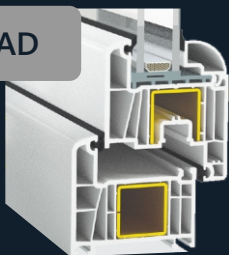

- ✓ system 6-komorowy o szerokości 70 mm
- ✓ dostępny w wersji AD (profil prosty) i ARTE (profil zaokrąglony)
- ✓ dwukomorowa uszczelka przyszybowa
- ✓ pakiet szybowy 4/16/4 o współczynniku $U_g=1,0$ W/m²
- ✓ zakres ryglowania okuć co 750 mm
- ✓ okucie obwiedniowe Winkhaus proPilot
- ✓ mikrowentylacja
- ✓ klamka aluminiowa
- ✓ listwa podparapetowa
- ✓ każde okno RU wykończone narożnikiem
- ✓ dostępny w kolorach standardowych: orzech, złoty dąb, mahoń, dąb bagienny, antracyt,
- ✓ w ofercie trzy kolory rdzenia: biały, karmel i ciemny brąz
- ✓ rdzeń profilu dopasowany do koloru folii dekoracyjnych

Profil AD