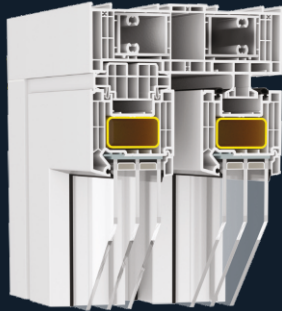

## HST

- ✓ głębokość zabudowy ramy - 197 mm
- ✓ głębokość zabudowy skrzydła - 85 mm
- ✓ niski próg umożliwiający swobodne przemieszczanie się z zewnątrz do wewnątrz pomieszczenia
- ✓ klamka – zapewnia minimalny wysiłek i komfort przy przesuwaniu nawet bardzo ciężkich drzwi
- ✓ możliwość wzbogacenia o zintegrowane elementy o klasie odporności antywyważeniowej RC2
- ✓ obszerna paleta kolorowych i drewnopodobnych folii dekoracyjnych
- ✓ wyjątkowo estetyczne wykończenie narożników delikatnym frezowaniem w kształcie litery V
- ✓ zwiększenie ilości światła i efektywne wykorzystanie promieniowania słonecznego potrzebnego do jego ogrzania
- ✓ zastosowanie wysokiej jakości kształtowników oraz odpowiednich elementów wzmocnień

## Decco 83 PREMIUM

W standardzie:

- ✓ system 7-komorowy o szerokości 81 mm
- ✓ potrójny system uszczelek
- ✓ pakiet szybowy 4/18/4/18/4 o współczynniku  $U_g=0,5$  W/m<sup>2</sup>
- ✓ zakres ryglowania okuć co 750 mm
- ✓ okucie obwiedniowe Winkhaus activePilot
- ✓ zaczepy antywyważeniowe
- ✓ dolny zawias z regulacją docisku
- ✓ klamka Secustic
- ✓ stopniowany uchył i mikrowentylacja w oknach RU
- ✓ listwa podparapetowa
- ✓ każde okna RU wykończone narożnikiem
- ✓ optymalna wysokość złożenia profili dająca do 5% więcej światła
- ✓ poszerzone komory wzmocnień zwiększające sztywność okien i pozwalające na produkcję wszystkich prawidłowo zaprojektowanych konstrukcji
- ✓ dostępny w pełnej palecie kolorów
- ✓ w ofercie trzy kolory rdzenia: biały, karmel i ciemny brąz
- ✓ rdzeń profilu dopasowany do koloru folii dekoracyjnych