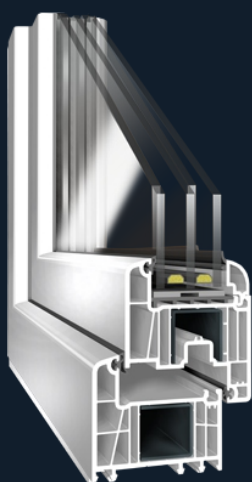

Decco 71

W standardzie: