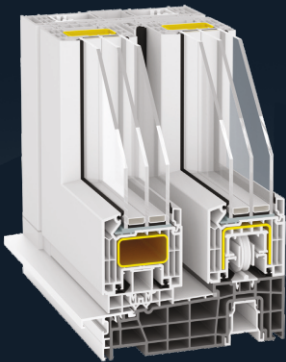

## HST

- ✓ głębokość zabudowy ramy - 197 mm
- ✓ głębokość zabudowy skrzydła - 85 mm
- ✓ niski próg umożliwiający swobodne przemieszczanie się z zewnątrz do wewnątrz pomieszczenia
- ✓ klamka – zapewnia minimalny wysiłek i komfort przy przesuwaniu nawet bardzo ciężkich drzwi
- ✓ możliwość wzbogacenia o zintegrowane elementy o klasie odporności antywyważeniowej RC2
- ✓ obszerna paleta kolorowych i drewnopodobnych folii dekoracyjnych
- ✓ wyjątkowo estetyczne wykończenie narożników delikatnym frezowaniem w kształcie litery V
- ✓ zwiększenie ilości światła i efektywne wykorzystanie promieniowania słonecznego potrzebnego do jego ogrzania
- ✓ zastosowanie wysokiej jakości kształtowników oraz odpowiednich elementów wzmocnień

## Decco 83 PREMIUM

W standardzie:

- ✓ system 7-komorowy o szerokości 81 mm
- ✓ potrójny system uszczelek
- ✓ pakiet szybowy 4/18/4/18/4 o współczynniku  $U_g=0,5$  W/m<sup>2</sup>
- ✓ zakres ryglowania okuć co 750 mm
- ✓ okucie obwiedniowe Winkhaus activePilot
- ✓ zaczepy antywyważeniowe
- ✓ dolny zawias z regulacją docisku
- ✓ klamka Secustic
- ✓ stopniowany uchył i mikrowentylacja w oknach RU
- ✓ listwa podparapetowa
- ✓ każde okna RU wykończone narożnikiem
- ✓ optymalna wysokość złożenia profili dająca do 5% więcej światła
- ✓ poszerzone komory wzmocnień zwiększające sztywność okien i pozwalające na produkcję wszystkich prawidłowo zaprojektowanych konstrukcji
- ✓ dostępny w pełnej palecie kolorów
- ✓ w ofercie trzy kolory rdzenia: biały, karmel i ciemny brąz
- ✓ rdzeń profilu dopasowany do koloru folii dekoracyjnych